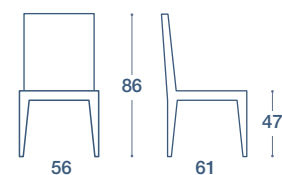

# ILESI

SEDIA / CHAIR

SEDIA "ILESI", STRUTTURA IN METALLO RIVESTITA ECOPELLE,  
SCOCCA IMBOTTITA IN ECOPELLE

"ILESI" CHAIR, STRUCTURE IN METAL UPHOLSTERED ECO-LEATHER,  
PADDED BODY IN ECO-LEATHER

## FINITURE STRUTTURA E IMBOTTITO ECOPELLE

STRUCTURE AND PADDED ECO-LEATHER FINISHES

bianco (opz. BIA)  
white

sabbia (opz. SAB)  
sand

CODICE / CODE

084ISD

DESCRIZIONE / DESCRIPTION

Sedia / chair