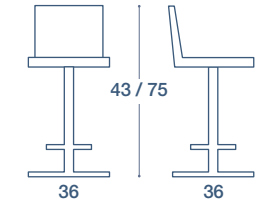

FREED

SGABELLO / STOOL

SGABELLO TELESCOPICO "FREED"
STRUTTURA IN METALLO CROMATO E SATINATO,
SCOCCA IN TECNOPOLIMERO BICOLORE

"FREED" TELESCOPIC STOOL
STRUCTURE IN CHROME-PLATED FROSTED METAL,
BODY IN TWO-TONE TECHNOPOLYMER

	00	00	00	00	10	10	10
telaio frame							
seduta seat	10	14	21	39	00	21	10
	bianco/nero (opz. 0010) white/black	bianco/grigio perla (opz. 0014) white/pearl grey	bianco/grafite (opz. 0021) white/graphite	bianco/moka (opz. 0039) white/moka	nero/bianco (opz. 1000) black/white	nero/grafite (opz. 1021) black/graphite	nero/grigio perla (opz. 1014) black/pearl grey

CODICE / CODE

DESCRIZIONE / DESCRIPTION

084FRGC Sgabello struttura cromata / chromed stool structure

084FRGS Sgabello struttura satinato / satin stool structure

Quantitativo minimo ordinabile pz.2 o multipli / Minimum ordering quantity 2 items or multiples