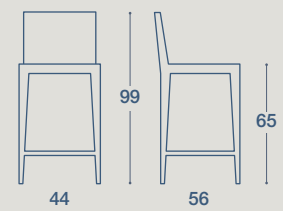

METALLO

METALLO

RETE NET

DEN

SEDIA E SGABELLO / CHAIR AND STOOL

SEDIA "DEN"
STRUTTURA IN METALLO SATINATO,
SEDUTA E SCHIENALE IN RETE "NET"

"DEN" CHAIR
STRUCTURE IN FROSTED METAL,
SEAT AND BACKREST IN "NET" MESH

SGABELLO "DEN"
STRUTTURA IN METALLO SATINATO,
SEDUTA E SCHIENALE IN RETE "NET"

"DEN" STOOL
STRUCTURE IN FROSTED METAL,
SEAT AND BACKREST IN "NET" MESH

DEN

METALLO

METALLO

RETE NET

DEN

FINITURE STRUTTURA