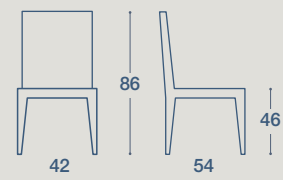

METALLO

METALLO

RETE NET

DEN

SEDIA E SGABELLO / CHAIR AND STOOL

SEDIA "DEN"
STRUTTURA IN METALLO SATINATO,
SEDUTA E SCHIENALE IN RETE "NET"

"DEN" CHAIR
STRUCTURE IN FROSTED METAL,
SEAT AND BACKREST IN "NET" MESH

SGABELLO "DEN"
STRUTTURA IN METALLO SATINATO,
SEDUTA E SCHIENALE IN RETE "NET"

"DEN" STOOL
STRUCTURE IN FROSTED METAL,
SEAT AND BACKREST IN "NET" MESH

DEN

METALLO

METALLO

RETE NET

DEN

FINITURE STRUTTURA