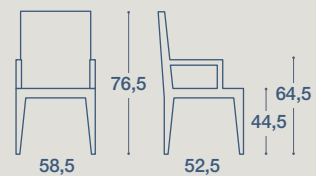

SEDIA "BLEZ" CON BRACCIOLI IMPILABILE
STRUTTURA IN TECNOPOLIMERO CON O
SENZA CUSCINO RIVESTITO IN ECOPELLE

"BLEZ" STACKABLE CHAIR WITH ARMRESTS
STRUCTURE IN TECHNOPLYMER, WITH OR WITHOUT
ECO-LEATHER UPHOLSTERED CUSHION