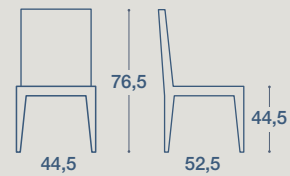

TECNOPOLIMERO

ECOPELLE

TESSUTO

IMPILABILE

BLEZ

SEDIA / CHAIR

SEDIA "BLEZ" IMPILABILE
STRUTTURA IN TECNOPOLIMERO CON O
SENZA CUSCINO RIVESTITO IN ECOPELLE

"BLEZ" STACKABLE CHAIR
STRUCTURE IN TECHNOPLYMER, WITH OR WITHOUT ECO-
LEATHER UPHOLSTERED CUSHION