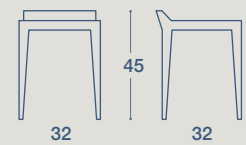

# BETIS

SGABELLO / STOOL

SGABELLO "BETIS"

STRUTTURA IN METALLO VERNICIATO, CON SEDUTA IN METALLO O IN MELAMINICO EFFETTO LEGNO

"BETIS" STOOL

PAINTED METAL STRUCTURE, WITH SEAT IN METAL OR WOOD-EFFECT MELAMINE

SGABELLO "MINI BETIS"

STRUTTURA IN METALLO VERNICIATO, CON SEDUTA IN METALLO O IN MELAMINICO EFFETTO LEGNO

"MINI BETIS" STOOL

STRUCTURE IN COATED METAL, WITH SEAT IN METAL OR WOOD-EFFECT MELAMINE

BETIS

METALLO