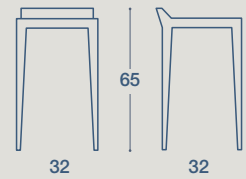

# BETIS

SGABELLO / STOOL

SGABELLO "BETIS"

STRUTTURA IN METALLO VERNICIATO, CON SEDUTA IN METALLO O IN MELAMINICO EFFETTO LEGNO

"BETIS" STOOL

PAINTED METAL STRUCTURE, WITH SEAT IN METAL OR WOOD-EFFECT MELAMINE

SGABELLO "MINI BETIS"

STRUTTURA IN METALLO VERNICIATO, CON SEDUTA IN METALLO O IN MELAMINICO EFFETTO LEGNO

"MINI BETIS" STOOL

STRUCTURE IN COATED METAL, WITH SEAT IN METAL OR WOOD-EFFECT MELAMINE

BETIS

METALLO