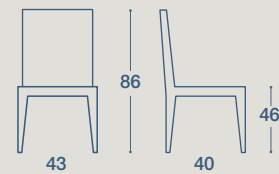

LEGNO

LACCATO

CUOIO

ALVE

SEDIA E SGABELLO / CHAIR AND STOOL

SEDIA "ALVE"

STRUTTURA IN LEGNO MASSELLO LACCATO OPACO,
SEDUTA IN LEGNO O RIVESTITA IN CUIO RIGENERATO

"ALVE" CHAIR

STRUCTURE IN SOLID WOOD MATT LACQUERED,
SEAT IN WOOD OR UPHOLSTERED WITH
REGENERATED LEATHER

SGABELLO "ALVE"

STRUTTURA IN LEGNO MASSELLO O LACCATA

"ALVE" STOOL

STRUCTURE IN SOLID WOOD, OR MATT LACQUERED

FINITURE STRUTTURA FAGGIO LACCATO OPACO