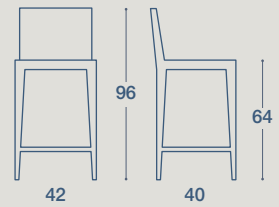

# RIBES

SEDIA E SGABELLO / CHAIR AND STOOL

SEDIA "RIBES"

STRUTTURA IN LEGNO MASSELLO, NELLE FINITURE  
TINTE O LACCATE, SEDUTA IN LEGNO, PAGLIA FILATO  
BIANCO O MELAMINICO EFFETTO LEGNO

"RIBES" CHAIR

STRUCTURE IN SOLID WOOD, WITH FINISHES STAINED OR  
LACQUERED, WOODEN SEAT, WHITE WOVEN STRAW OR  
WOOD-EFFECT MELAMINE

SGABELLO "RIBES"

STRUTTURA IN LEGNO MASSELLO, NELLE FINITURE  
TINTE O LACCATE, SEDUTA IN LEGNO, PAGLIA FILATO  
BIANCO O MELAMINICO EFFETTO LEGNO

"RIBES" STOOL

STRUCTURE IN SOLID WOOD, WITH FINISHES STAINED OR  
LACQUERED, WOODEN SEAT, WHITE WOVEN STRAW OR  
WOOD-EFFECT MELAMINE