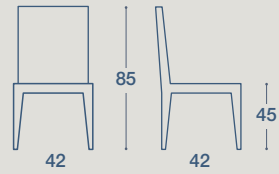

# RIBES

SEDIA E SGABELLO / CHAIR AND STOOL

SEDIA "RIBES"

STRUTTURA IN LEGNO MASSELLO, NELLE FINITURE  
TINTE O LACCATE, SEDUTA IN LEGNO, PAGLIA FILATO  
BIANCO O MELAMINICO EFFETTO LEGNO

"RIBES" CHAIR

STRUCTURE IN SOLID WOOD, WITH FINISHES STAINED OR  
LACQUERED, WOODEN SEAT, WHITE WOVEN STRAW OR  
WOOD-EFFECT MELAMINE

SGABELLO "RIBES"

STRUTTURA IN LEGNO MASSELLO, NELLE FINITURE  
TINTE O LACCATE, SEDUTA IN LEGNO, PAGLIA FILATO  
BIANCO O MELAMINICO EFFETTO LEGNO

"RIBES" STOOL

STRUCTURE IN SOLID WOOD, WITH FINISHES STAINED OR  
LACQUERED, WOODEN SEAT, WHITE WOVEN STRAW OR  
WOOD-EFFECT MELAMINE