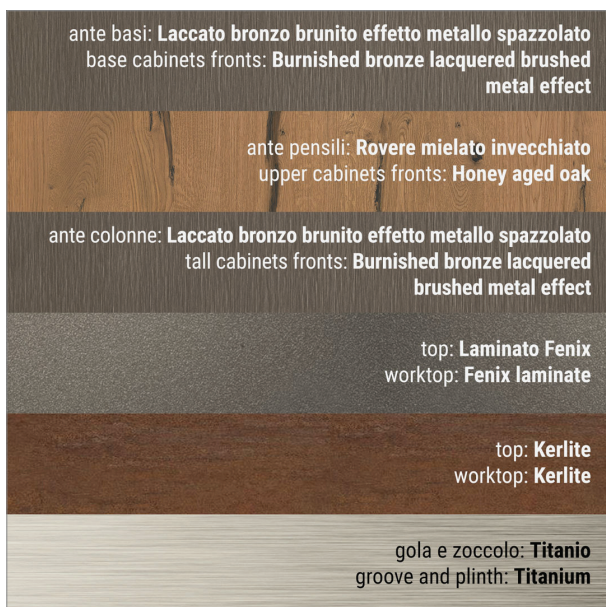

Farben und Holzarten

Oltre gibt es in folgenden Varianten

ante basi: **Laccato nichel effetto metallo spazzolato**
base cabinets fronts: **Nickel lacquered brushed metal effect**

ante colonne: **Rovere corteccia invecchiato**
tall cabinets fronts: **Bark aged oak**

ante pensili: **Laccato nichel effetto metallo spazzolato**
upper cabinets fronts: **Nickel lacquered brushed metal effect**

top: **Kerlite**
worktop: **Kerlite**

gola e zoccolo: **Titanio**
groove and plinth: **Titanium**

ante basi: **Rovere bianco invecchiato**
base cabinets fronts: **White aged oak**

ante colonne: **Rovere bianco invecchiato
e telaio alluminio nero con vetro trasparente**
tall cabinets fronts: **White aged oak
and black aluminum frame transparent glass**

ante pensili: **Laccato effetto pelle nera**
upper cabinets fronts: **Black lacquered leather effect**

top: **Iris**
worktop: **Iris**

gola e zoccolo: **Nero**
groove and plinth: **Black**