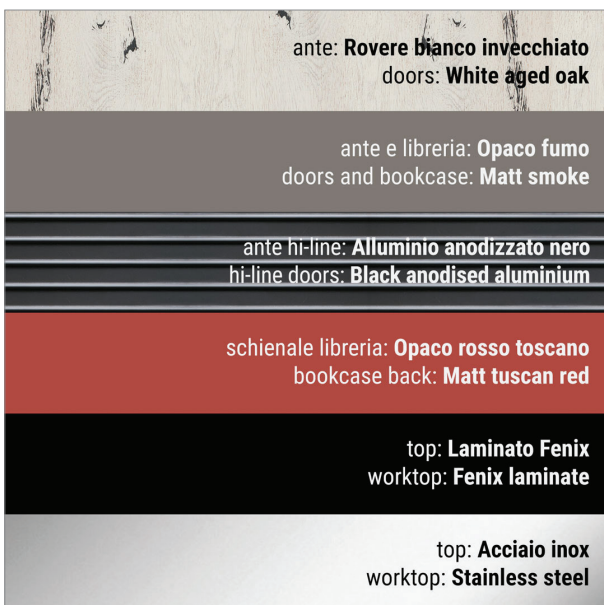

Farben und Holzarten

Oltre gibt es in folgenden Varianten

ante basi: **Laccato nichel effetto metallo spazzolato**
base cabinets fronts: **Nickel lacquered brushed metal effect**

ante colonne: **Rovere corteccia invecchiato**
tall cabinets fronts: **Bark aged oak**

ante pensili: **Laccato nichel effetto metallo spazzolato**
upper cabinets fronts: **Nickel lacquered brushed metal effect**

top: **Kerlite**
worktop: **Kerlite**

gola e zoccolo: **Titanio**
groove and plinth: **Titanium**

ante basi: **Rovere bianco invecchiato**
base cabinets fronts: **White aged oak**

ante colonne: **Rovere bianco invecchiato
e telaio alluminio nero con vetro trasparente**
tall cabinets fronts: **White aged oak
and black aluminum frame transparent glass**

ante pensili: **Laccato effetto pelle nera**
upper cabinets fronts: **Black lacquered leather effect**

top: **Iris**
worktop: **Iris**

gola e zoccolo: **Nero**
groove and plinth: **Black**