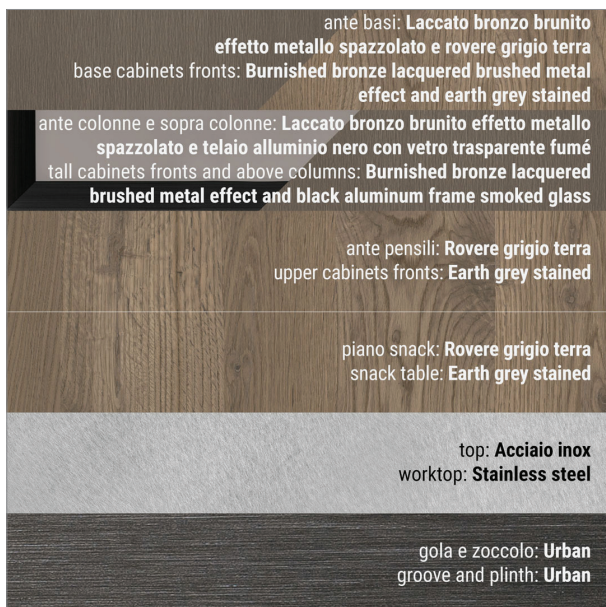

Farben und Holzarten

Oltre gibt es in folgenden Varianten

ante basi: **Laccato nichel effetto metallo spazzolato**
base cabinets fronts: **Nickel lacquered brushed metal effect**

ante colonne: **Rovere corteccia invecchiato**
tall cabinets fronts: **Bark aged oak**

ante pensili: **Laccato nichel effetto metallo spazzolato**
upper cabinets fronts: **Nickel lacquered brushed metal effect**

top: **Kerlite**
worktop: **Kerlite**

gola e zoccolo: **Titanio**
groove and plinth: **Titanium**

ante basi: **Rovere bianco invecchiato**
base cabinets fronts: **White aged oak**

ante colonne: **Rovere bianco invecchiato
e telaio alluminio nero con vetro trasparente**
tall cabinets fronts: **White aged oak
and black aluminum frame transparent glass**

ante pensili: **Laccato effetto pelle nera**
upper cabinets fronts: **Black lacquered leather effect**

top: **Iris**
worktop: **Iris**

gola e zoccolo: **Nero**
groove and plinth: **Black**