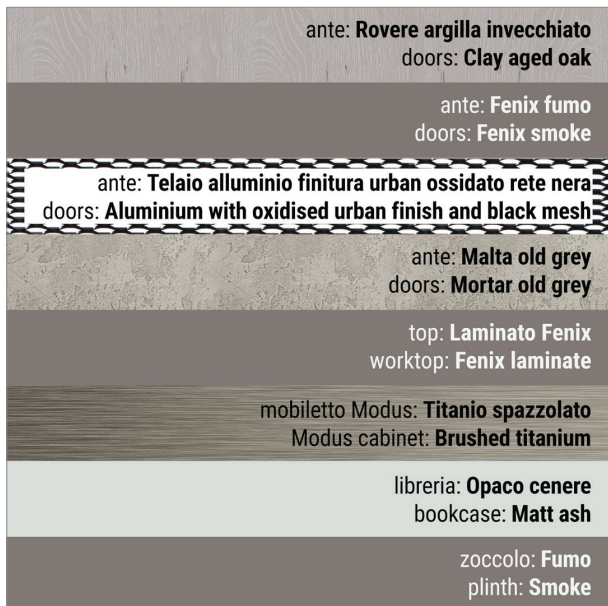

Farben und Holzarten

Oltre gibt es in folgenden Varianten

ante basi: **Laccato nichel effetto metallo spazzolato**
base cabinets fronts: **Nickel lacquered brushed metal effect**

ante colonne: **Rovere corteccia invecchiato**
tall cabinets fronts: **Bark aged oak**

ante pensili: **Laccato nichel effetto metallo spazzolato**
upper cabinets fronts: **Nickel lacquered brushed metal effect**

top: **Kerlite**
worktop: **Kerlite**

gola e zoccolo: **Titanio**
groove and plinth: **Titanium**

ante basi: **Rovere bianco invecchiato**
base cabinets fronts: **White aged oak**

ante colonne: **Rovere bianco invecchiato
e telaio alluminio nero con vetro trasparente**
tall cabinets fronts: **White aged oak
and black aluminum frame transparent glass**