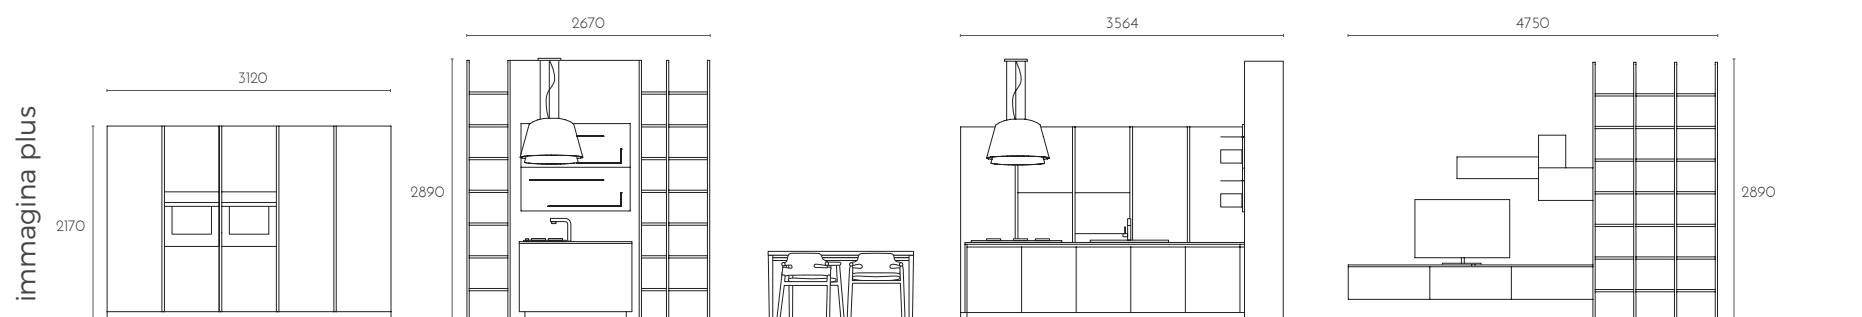

.NECK/10

MELAMINICO MARMO BARON | ACRILICO OPACO BLU FUMO

GOLA/ZOCCOLO
BRILL
FINGER RAIL/PLINTH
BRILL

(OPZ.412)

WORK TOP
LAMINATO GRIGIO CHIARO FINITURA PLAMKY

WORK TOP
PLAMKY FINISH LIGHT GREY LAMINATE

(OPZ.1366)

ANTE BASI
MELAMINICO MARMO BARON
BASE CABINETS FRONTS
BARON MARBLE MELAMINE

(OPZ.9632)

LIBRERIA
ACRILICO OPACO BLU FUMO
BOOKCASE
SMOKE BLUE MATT ACRYLIC

(OPZ.8353)

LEND
TAVOLO
STRUTTURA IN METALLO VERNICIATO BIANCO
(OPZ.06)
PIANO VETRO BIANCO OPACO (OPZ. 06)
TABLE
WHITE VARNISHED OPT.06 METAL FRAMEWORK
(OPZ.06)
MATT WHITE GLASS COUNTERTOP (OPT. 06)

ANTE COLONNE
ACRILICO OPACO BLU FUMO
TALL CABINETS FRONTS
SMOKE BLUE MATT ACRYLIC

(OPZ.8353)

ELEMENTI A GIORNO
SCHIENALI ACRILICO OPACO BLU FUMO
MENSOLE BIANCO ASSOLUTO
OPEN SHELVING UNITS
SMOKE BLUE MATT ACRYLIC BACKRESTS
ABSOLUTE WHITE SMALL SHELVES

(OPZ.8353)

(OPZ.740S)

SUITE
SEDIA
STRUTTURA FRASSINO TINTO BIANCO
(COD. 084UTDB)
SEDUTA CUIOIO BLU OCEANO (OPZ. K67)
CHAIR
WHITE STAINED ASH FRAMEWORK
OCEAN BLUE LEATHER SEAT (OPT. K67)

.NECK/11

LACCATO OPACO ANTRACITE | ACRILICO GRIGIO ALASKA OPACO

GOLA/ZOCCOLO
TITANIO
FINGER RAIL/PLINTH
TITANIUM

(OPZ.9537)

WORK TOP
LAMINATO UNICOLOR BARDIGLIO GRIGIO

WORK TOP
GREY BARDIGLIO UNICOLOR LAMINATE

(OPZ.6075)

ANTE BASI/COLONNE
LACCATO OPACO ANTRACITE
BASE/TALL CABINETS FRONTS
ANTHRACITE MATT LACQUERED

(OPZ.9558)

LIBRERIA
ANTE E STRUTTURA LACCATO OPACO ANTRACITE
BOOKCASE
ANTHRACITE MATT LACQUERED CABINET FRONTS
AND FRAMEWORK

(OPZ.9558)

ANTE PENSILI
ACRILICO GRIGIO ALASKA OPACO
UPPER CABINETS FRONTS
MATT ALASKA GREY ACRYLIC

(OPZ.9581)