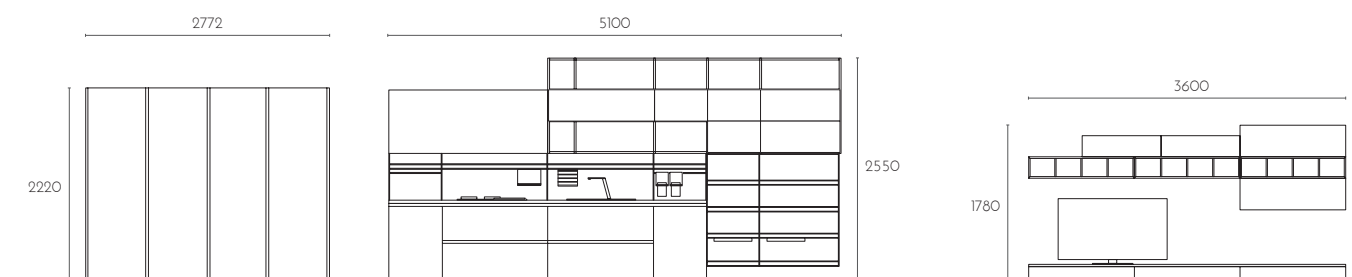

.NECK/10

MELAMINICO MARMO BARON | ACRILICO OPACO BLU FUMO

GOLA/ZOCCOLO
BRILL
FINGER RAIL/PLINTH
BRILL

(OPZ.412)

WORK TOP
LAMINATO GRIGIO CHIARO FINITURA PLAMKY

WORK TOP
PLAMKY FINISH LIGHT GREY LAMINATE

(OPZ.1366)

ANTE BASI
MELAMINICO MARMO BARON
BASE CABINETS FRONTS
BARON MARBLE MELAMINE

(OPZ.9632)

LIBRERIA
ACRILICO OPACO BLU FUMO
BOOKCASE
SMOKE BLUE MATT ACRYLIC

(OPZ.8353)

LEND
TAVOLO
STRUTTURA IN METALLO VERNICIATO BIANCO
(OPZ.06)
PIANO VETRO BIANCO OPACO (OPZ. 06)
TABLE
WHITE VARNISHED OPT.06 METAL FRAMEWORK
(OPZ.06)
MATT WHITE GLASS COUNTERTOP (OPT. 06)

ANTE COLONNE
ACRILICO OPACO BLU FUMO
TALL CABINETS FRONTS
SMOKE BLUE MATT ACRYLIC

(OPZ.8353)

ELEMENTI A GIORNO
SCHIENALI ACRILICO OPACO BLU FUMO
MENSOLE BIANCO ASSOLUTO
OPEN SHELVING UNITS
SMOKE BLUE MATT ACRYLIC BACKRESTS
ABSOLUTE WHITE SMALL SHELVES

(OPZ.8353)

(OPZ.740S)

SUITE
SEDIA
STRUTTURA FRASSINO TINTO BIANCO
(COD. 084UTDB)
SEDUTA CUIOIO BLU OCEANO (OPZ. K67)
CHAIR
WHITE STAINED ASH FRAMEWORK
OCEAN BLUE LEATHER SEAT (OPT. K67)

.NECK/11

LACCATO OPACO ANTRACITE | ACRILICO GRIGIO ALASKA OPACO

GOLA/ZOCCOLO
TITANIO
FINGER RAIL/PLINTH
TITANIUM

(OPZ.9537)

WORK TOP
LAMINATO UNICOLOR BARDIGLIO GRIGIO

WORK TOP
GREY BARDIGLIO UNICOLOR LAMINATE

(OPZ.6075)

ANTE BASI/COLONNE
LACCATO OPACO ANTRACITE
BASE/TALL CABINETS FRONTS
ANTHRACITE MATT LACQUERED

(OPZ.9558)

LIBRERIA
ANTE E STRUTTURA LACCATO OPACO ANTRACITE
BOOKCASE
ANTHRACITE MATT LACQUERED CABINET FRONTS
AND FRAMEWORK

(OPZ.9558)

ANTE PENSILI
ACRILICO GRIGIO ALASKA OPACO
UPPER CABINETS FRONTS
MATT ALASKA GREY ACRYLIC

(OPZ.9581)