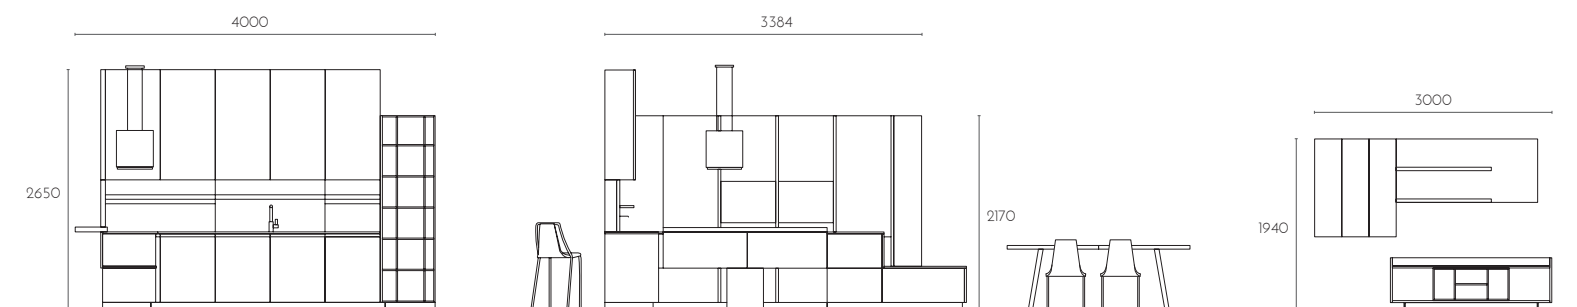

ANTE COLONNE
MELAMINICO LARICE LAGUNA

TALL CABINETS FRONTS
LAGOON LARCH MELAMINE

(OPZ.1827)

POK OVALY

TAVOLO
STRUTTURA FERRO GREZZO (OPZ. FG)
PIANO IMPIALLACCIATO ROVERE POLVERE
(OPZ. 5402)

TABLE
IRON ORE FRAMEWORK (OPT. FG)
DUST GREY OAK VENEERED COUNTERTOP (OPT. 5402)

ANTE PENSILI
MELAMINICO VERDE MARINO

UPPER CABINETS FRONTS
SEA GREEN MELAMINE

(OPZ.8402)