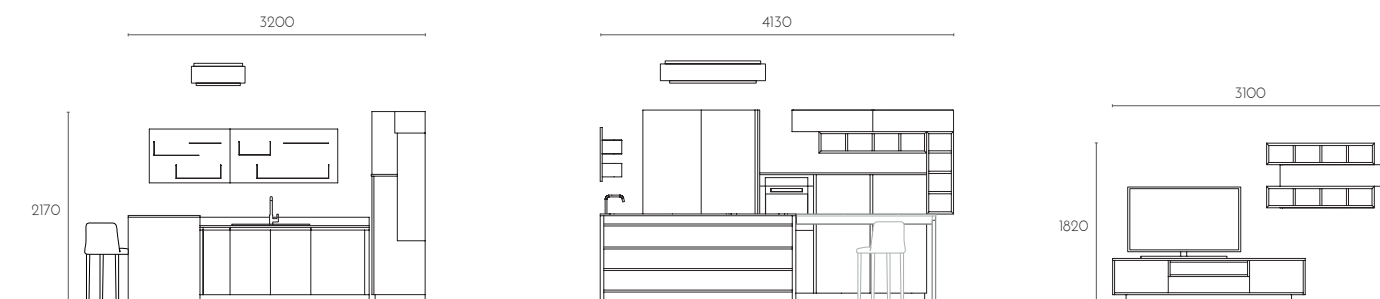

.NECK/12

MELAMINICO LARICE LAGUNA | MELAMINICO BIANCO ASSOLUTO

GOLA/ZOCCOLO
FUMO
FINGER RAIL/PLINTH
SMOKE

(OPZ.9531)

WORK TOP
FENIX FUMO
WORK TOP
SMOKE FENIX

(OPZ.0718)

ANTE BASI/COLONNE
MELAMINICO LARICE LAGUNA
BASE/TALL CABINETS FRONTS
LAGOON LARCH MELAMINE

(OPZ.1827)

ELEMENTI A GIORNO
BIANCO ASSOLUTO E ACQUAMARINA
OPEN SHELVING UNITS
ABSOLUTE WHITE AND ACQUAMARINE

(OPZ.7405)

(OPZ.8323)

ANTE PENSILI
MELAMINICO BIANCO ASSOLUTO
UPPER CABINETS FRONTS
ABSOLUTE WHITE MELAMINE

(OPZ.7441)

LEND
TAVOLO
STRUTTURA IN METALLO VERNICIATO BIANCO
(OPZ.06)
PIANO VETRO BIANCO OPACO (OPZ. 06)
TABLE
WHITE VARNISHED METAL FRAMEWORK (OPT. 06)
MATT WHITE GLASS COUNTERTOP (OPT. 06)

STRIKE
SEDIA
STRUTTURA FRASSINO TINTO BIANCO (COD.
084TKDB)
SCHIENALE METALLO VERNICIATO AZZURRO (OPZ.
K66)
CHAIR
WHITE STAINED ASH FRAMEWORK (CODE 084TKDB)
LIGHT BLUE VARNISHED METAL BACKREST (OPT. K66)

.NECK/13

LACCATO OPACO ROSSO VINO | MELAMINICO GRIGIO VELO

GOLA/ZOCCOLO
TITANIO OSSIDATO
FINGER RAIL/PLINTH
OXIDISED TITANIUM

(OPZ.414)

WORK TOP
FENIX ROSSO JAIPUR
WORK TOP
JAIPUR RED FENIX

(OPZ.0751)

ANTE BASI
LACCATO OPACO ROSSO VINO
BASE CABINETS FRONTS
WINE RED MATT LACQUERED

(OPZ.8163)

PENISOLA SCORREVOLE
LAMINATO CANSIGLIO SABBIA
SLIDING PENINSULA
SAND CANSIGLIO LAMINATE

(OPZ.1564)

ANTE COLONNE
MELAMINICO GRIGIO VELO
TALL CABINETS FRONTS
VEIL GREY MELAMINE

(OPZ.9653)

ELEMENTI A GIORNO/MENSOLE
LACCATO CONCHIGLIA
SCHIENALI
LACCATO OPACO ROSSO VINO
OPEN SHELVING UNITS/SHELVES
SHELL LACQUERED
BACKRESTS
WINE RED MATT LACQUERED

(OPZ.7403)

(OPZ.8163)

BASAD
SGABELLO
CUOIO NERO RIGENERATO (OPZ.315)
STOOL
BLACK REGENERATED LEATHER (OPT.315)