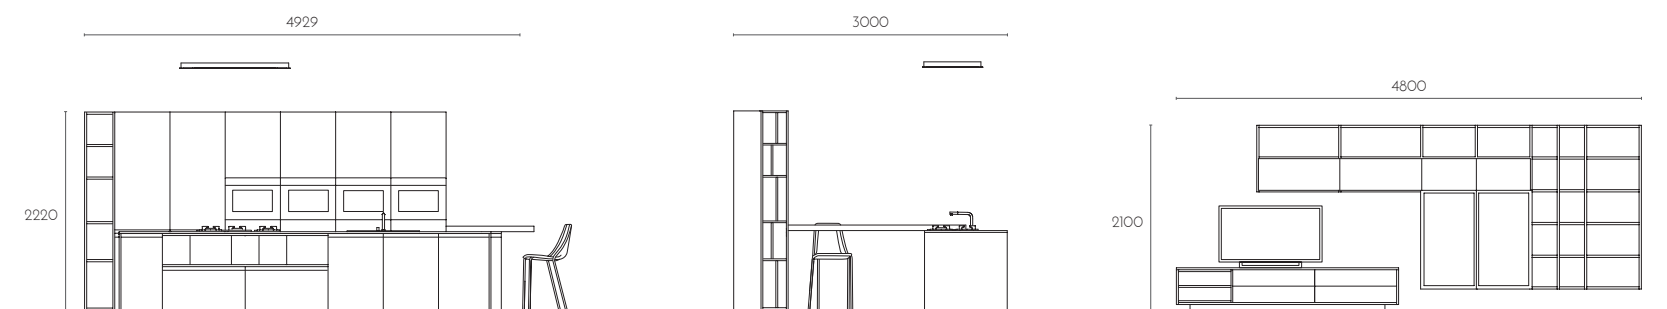

.BRIDGE/06

MELAMINICO MALTA JUTA | MELAMINICO NICHEL FINITURA OSSIDATA

ZOCCOLO
TITANIO OSSIDATO
PLINTH
OXIDISED TITANIUM

(OPZ.414)

WORK TOP E TAVOLO ALLUNGABILE
FENIX BEIGE ARIZONA
WORK TOP AND EXTENDABLE TABLE
ARIZONA BEIGE FENIX (OPT. 0748)

(OPZ. 0748)

ANTE BASI/COLONNE
MELAMINICO MALTA JUTA
BASE CABINETS/TALL CABINETS FRONTS
JUTE MORTAR MELAMINE

(OPZ.8863)

MENSOLE
GIALLO AMBRA
SHELVES
AMBER YELLOW

(OPZ.8225)

ANTE PENSILI
MELAMINICO NICHEL FINITURA OSSIDATA
UPPER CABINETS FRONTS
OXIDISED FINISH NICHEL MELAMINE

(OPZ.9660)

MANIGLIA
TITANIO (OPZ.947T)
HANDLE
TITANIUM (OPT.947T)

NIEM
SGABELLO
STRUTTURA CROMO SEDUTA BIANCO/BEIGE
(OPZ.0001)
STOOL
WHITE/BEIGE SEAT CHROME FRAMEWORK
(OPT. 0001)

LIBRERIA
MELAMINICO FANGO
BOOKCASE
MUD-COLOURED MELAMINE

(OPZ.8860)

.HEAD/07

MELAMINICO CANSIGLIO TERRA BRUCIATA | MELAMINICO SPAZZOLATO TITANIO

ZOCCOLO
TITANIO
PLINTH
TITANIUM

(OPZ.414)

WORK TOP CERAMICO
DEKTON ENTZO
CERAMIC WORK TOP
DEKTON ENTZO

ANTE BASI
MELAMINICO CANSIGLIO TERRA BRUCIATA
BASE CABINETS FRONTS
SCORCHED EARTH CANSIGLIO MELAMINE

(OPZ.1562)

ELEMENTI A GIORNO
LACCATO OPACO ANTRACITE
OPEN SHELVING UNITS
ANTHRACITE MATT LACQUERED

(OPZ.9558)

OLA
SGABELLO
STRUTTURA METALLO VERNICIATO NERO
(COD. 084OLGFC)
SEDUTA CUIO RIGENERATO BISTRO (OPZ.Z41)
STOOL
BLACK VARNISHED METAL FRAMEWORK
(CODE 084OLGFC)
BISTRO REGENERATED LEATHER SEAT (OPT.Z41)

ANTE COLONNE
MELAMINICO SPAZZOLATO TITANIO
TALL CABINETS FRONTS
TITANIUM BRUSHED MELAMINE

(OPZ.9665)

MANIGLIA
H62 FINITURA TITANIO
HANDLE
H62 TITANIUM FINISH