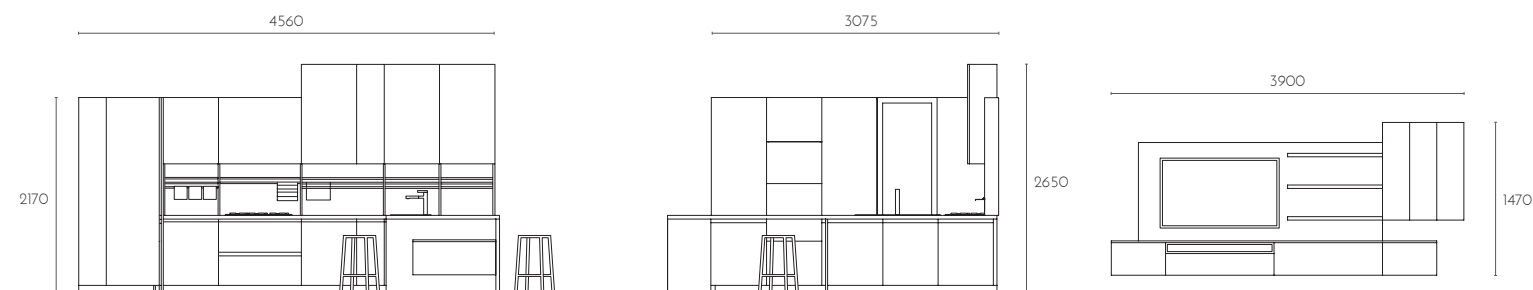

(OPZ.9627)

(OPZ.9529)

IL ID  
SGABELLO  
STRUTTURA SALVIA (OPZ. 51)  
STOOL  
SAGE GREEN FRAMEWORK (OPT. 51)

immagina plus

PROGETTO E COORDINAMENTO  
UFFICIO R&S  
UFFICIO MKT  
'LUBE SERVICE & ENGINEERING S.R.L.'  
STUDIO FERRIANI