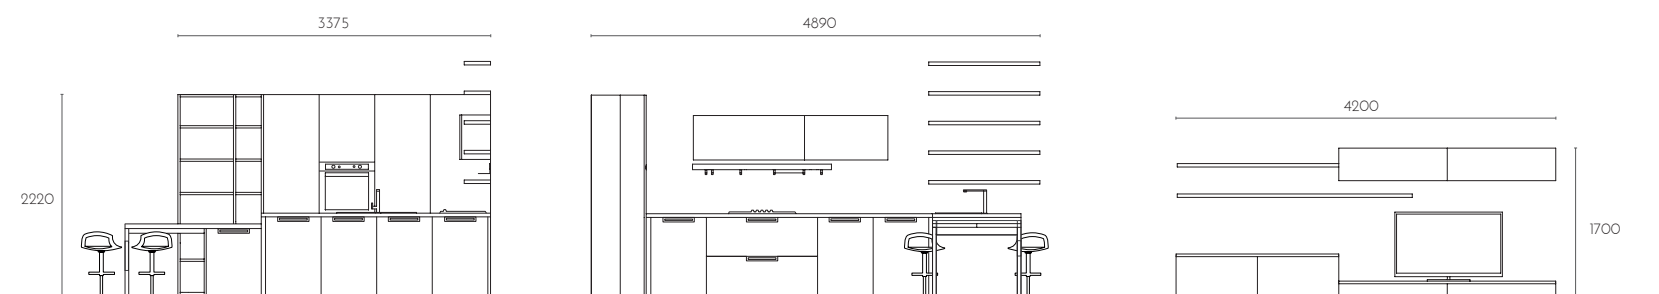

.BRIDGE/06

MELAMINICO MALTA JUTA | MELAMINICO NICHEL FINITURA OSSIDATA

ZOCCOLO
TITANIO OSSIDATO
PLINTH
OXIDISED TITANIUM

(OPZ.414)

WORK TOP E TAVOLO ALLUNGABILE
FENIX BEIGE ARIZONA
WORK TOP AND EXTENDABLE TABLE
ARIZONA BEIGE FENIX (OPT. 0748)

(OPZ. 0748)

ANTE BASI/COLONNE
MELAMINICO MALTA JUTA
BASE CABINETS/TALL CABINETS FRONTS
JUTE MORTAR MELAMINE

(OPZ.8863)

MENSOLE
GIALLO AMBRA
SHELVES
AMBER YELLOW

(OPZ.8225)

ANTE PENSILI
MELAMINICO NICHEL FINITURA OSSIDATA
UPPER CABINETS FRONTS
OXIDISED FINISH NICHEL MELAMINE

(OPZ.9660)

MANIGLIA
TITANIO (OPZ.947T)
HANDLE
TITANIUM (OPT.947T)

NIEM
SGABELLO
STRUTTURA CROMO SEDUTA BIANCO/BEIGE
(OPZ.0001)
STOOL
WHITE/BEIGE SEAT CHROME FRAMEWORK
(OPT. 0001)

LIBRERIA
MELAMINICO FANGO
BOOKCASE
MUD-COLOURED MELAMINE

(OPZ.8860)

.HEAD/07

MELAMINICO CANSIGLIO TERRA BRUCIATA | MELAMINICO SPAZZOLATO TITANIO

ZOCCOLO
TITANIO
PLINTH
TITANIUM

(OPZ.414)

WORK TOP CERAMICO
DEKTON ENTZO
CERAMIC WORK TOP
DEKTON ENTZO

ANTE BASI
MELAMINICO CANSIGLIO TERRA BRUCIATA
BASE CABINETS FRONTS
SCORCHED EARTH CANSIGLIO MELAMINE

(OPZ.1562)

ELEMENTI A GIORNO
LACCATO OPACO ANTRACITE
OPEN SHELVING UNITS
ANTHRACITE MATT LACQUERED

(OPZ.9558)

OLA
SGABELLO
STRUTTURA METALLO VERNICIATO NERO
(COD. 084OLGFC)
SEDUTA CUIO RIGENERATO BISTRO (OPZ.Z41)
STOOL
BLACK VARNISHED METAL FRAMEWORK
(CODE 084OLGFC)
BISTRO REGENERATED LEATHER SEAT (OPT.Z41)

ANTE COLONNE
MELAMINICO SPAZZOLATO TITANIO
TALL CABINETS FRONTS
TITANIUM BRUSHED MELAMINE

(OPZ.9665)

MANIGLIA
H62 FINITURA TITANIO
HANDLE
H62 TITANIUM FINISH