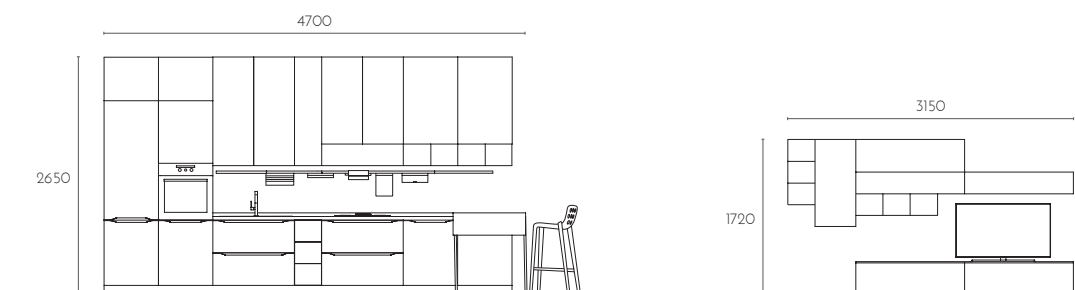

(OPZ.9627)

(OPZ.9529)

IL ID  
SGABELLO  
STRUTTURA SALVIA (OPZ. 51)  
STOOL  
SAGE GREEN FRAMEWORK (OPT. 51)

immagina plus

PROGETTO E COORDINAMENTO  
UFFICIO R&S  
UFFICIO MKT  
'LUBE SERVICE & ENGINEERING S.R.L.'  
STUDIO FERRIANI