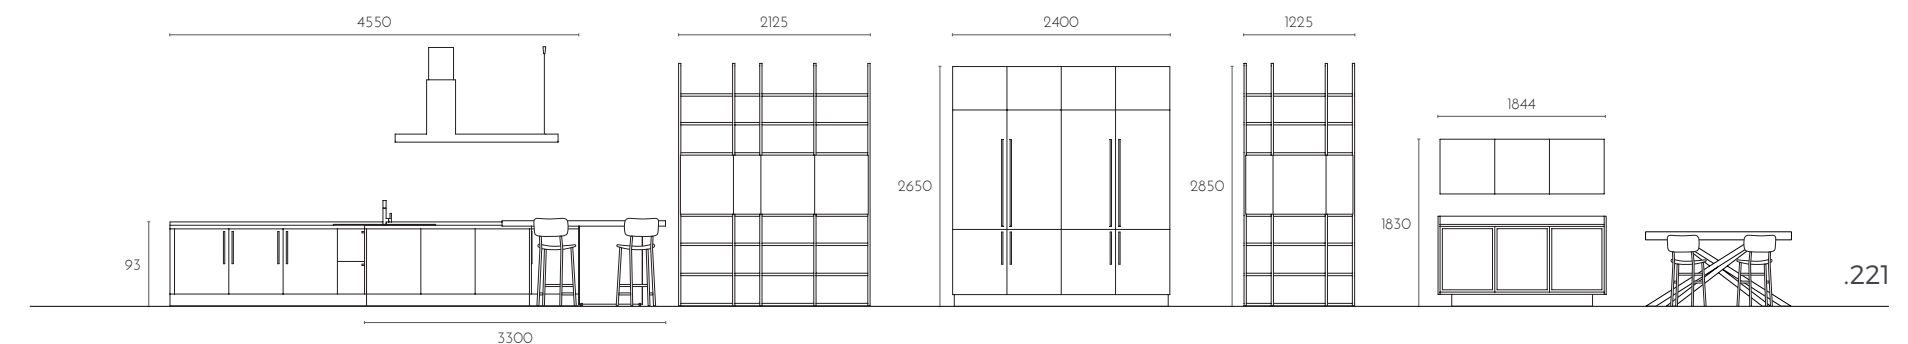

TIPOLOGIE DI APERTURE

OPENING SYSTEMS

BRIDGE

ANTA QUADRATA CON MANIGLIA:
SQUARE DOOR WITH HANDLE

FRONTALE
ANTA CON MANIGLIA FRONTALE
FRONTAL / DOOR WITH FRONT HANDLE

BLEND AD INCASSO
ANTA CON MANIGLIA INCASSATA
RECESSED BLEND / DOOR WITH RECESSED HANDLE

NECK

ANTA SENZA PROFILO PER APERTURA CON GOLA
DOOR WITHOUT PROFILE FOR FINGER RAIL OPENING

GOLA TIPO "ELLE"

LUX

APERTURE CON GOLA
OPENINGS WITH FINGER RAIL

ANTA CON PROFILO CURVO
DOOR WITH CURVED PROFILE

ANTA CON PROFILO AD "ELLE"
DOOR WITH "L-SHAPED" PROFILE

ANTA CON PROFILO INCLINATO
DOOR WITH INCLINED PROFILE

GOLA PIATTA

GOLA TIPO "ELLE"

HEAD

ANTA CON MANIGLIA APPLICATA IN TESTA
DOOR WITH TOP-MOUNTED HANDLE

.BRIDGE/01

MELAMINICO MARMO BARON | MELAMINICO NOCE

LIBRERIA
STRUTTURA MELAMINICO VERDE MARINO
ANTE MELAMINICO VERDE MARINO E
MELAMINICO MARMO BARON

BOOKCASE
SEA GREEN MELAMINE FRAMEWORK
SEA GREEN MELAMINE CABINET FRONTS AND
BARON MARBLE MELAMINE

ANTE BASI
MELAMINICO MARMO BARON
MELAMINICO NOCE

BASE CABINETS FRONTS
BARON MARBLE MELAMINE
WALNUT MELAMINE

(OPZ.9632)

(OPZ.2363)

ANTE COLONNE
MELAMINICO NOCE

TALL CABINETS FRONTS
WALNUT MELAMINE

(OPZ.2363)

MANIGLIA
MANIGLIA M42 E M42V FINITURA NICHEL SATINATO
HANDLE
M42 HANDLE AND M42V SATIN NICKEL FINISH

KUSET

TAVOLO
STRUTTURA METALLO VERNICIATO FUMO (OPZ. FU)
PIANO NOCE

TABLE
SMOKE VARNISHED METAL FRAMEWORK (OPT. FU)
WALNUT COUNTERTOP

WORK TOP
ACCIAIO INOX FINITURA VINTAGE

WORK TOP
STAINLESS STEEL VINTAGE FINISH

ZOCCOLO
TITANIO

PLINTH
TITANIUM

(OPZ.414)

MASTER

SGABELLO
STRUTTURA IN METALLO VERNICIATO BIANCO
(COD. 084MTGBC)
RIVESTIMENTO CUIO VERDE SALVIA (OPZ. U69)

STOOL
WHITE VARNISHED METAL FRAMEWORK
(CODE 084MTGBC)
MINT-GREEN LEATHER COVER (OPT. U69)