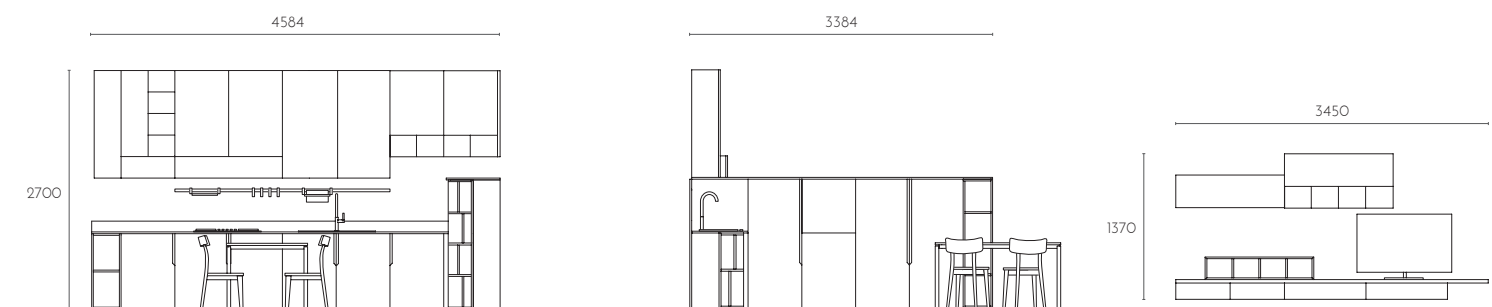

.BRIDGE/04

MELAMINICO LARICE TERRA | MELAMINICO NICHEL FINITURA OSSIDATA |
ACRILICO GRIGIO SINGAPORE

ZOCCOLO
FUMO
PLINTH
SMOKE

(OPZ.9531)

WORK TOP
FENIX FUMO
WORK TOP
SMOKE FENIX

(OPZ.0718)

ANTE BASI
MELAMINICO LARICE TERRA
BASE CABINETS FRONTS
EARTH LARCH MELAMINE

(OPZ.1829)

MANIGLIA
M40V FINITURA NERO
HANDLE
M40V BLACK FINISH

(OPZ.1829)

POK OVAL
TABLE
STRUTTURA METALLO VERNICIATO FUMO (OPZ. FU)
PIANO LARICE TERRA
TABLE
SMOKE VARNISHED METAL FRAMEWORK
EARTH LARCH COUNTERTOP

ANTE COLONNE
MELAMINICO NICHEL FINITURA OSSIDATA
TALL CABINETS FRONTS
OXIDIZED FINISH NICHEL MELAMINE

(OPZ.9660)

ELEMENTI MODULAR
BRUNITO (OPZ. B)
MODULAR ELEMENTS
BURRISHED (OPT. B)

(OPZ.9660)

ANTE PENSILI
ACRILICO GRIGIO SINGAPORE
UPPER CABINETS FRONTS
SINGAPORE GREY ACRYLIC

(OPZ.9575)

JOE
SEDIA
STRUTTURA METALLO VERNICIATO GRIGIO KENIA
(COD. 084JODKC)
SEDUTA IMBOTTITO TESSUTO TERRA DI SIENA
(OPZ. 365)
CHAIR
KENYA GREY VARNISHED METAL FRAMEWORK
(CODE 084JODKC)
SIENNA PADDED FABRIC SEAT (OPZ. 365)

.BRIDGE/05

MELAMINICO LARICE BAGLIA | MELAMINICO GRIGIO SASSO |
MELAMINICO NICHEL FINITURA OSSIDATA

ZOCCOLO
TITANIO OSSIDATO
PLINTH
OXIDISED TITANIUM

(OPZ.414)

WORK TOP
FENIX FUMO
WORK TOP
SMOKE FENIX

(OPZ.0718)

ANTE BASI/COLONNE
MELAMINICO LARICE BAGLIA
BASE CABINETS/TALL CABINETS FRONTS
BAGLIA LARCH MELAMINE

(OPZ.1826)

MANIGLIA
FUSION FINITURA TITANIO (OPZ.FU12)
HANDLE
FUSION TITANIUM FINISH (OPT.FU12)

(OPZ.1826)

ELEMENTI A GIORNO IN LAMIERA
CONCHIGLIA
METAL SHEET OPEN SHELVING UNITS
SHELL

(OPZ.7403)

ANTE PENSILI
MELAMINICO GRIGIO SASSO
MELAMINICO NICHEL FINITURA OSSIDATA
UPPER CABINETS FRONTS
PEBBLE GREY MELAMINE
OXIDIZED FINISH NICHEL MELAMINE

(OPZ.9650)

(OPZ.9660)