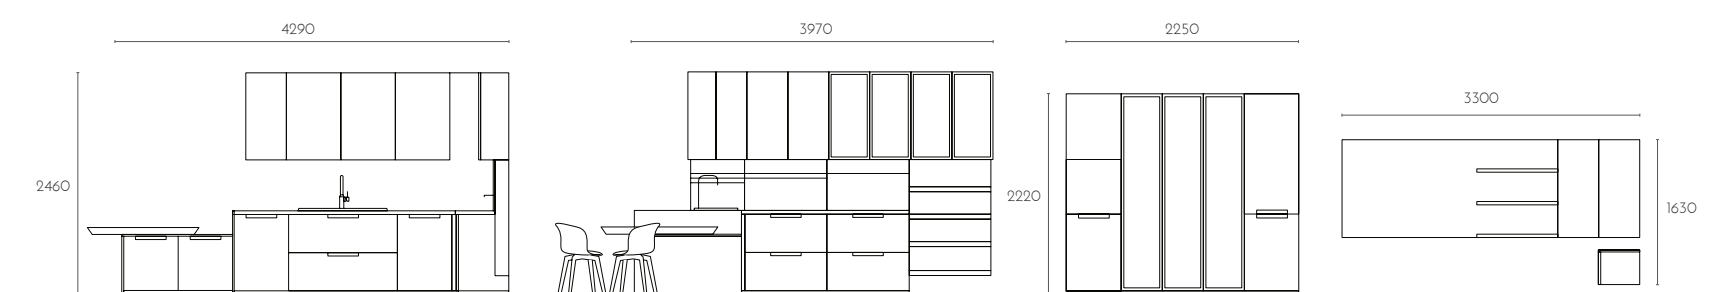

GOLA/ZOCCOLO
BRILL
FINGER RAIL/PLINTH
BRILL

(OPZ.412)

WORK TOP
LAMINATO BETON FIN. WRAKY ABSI
WORK TOP
BETON FIN. WRAKY ABSI LAMINATE

(OPZ.810)

ANTE BASI
LACCATO ARDESIA
BASE CABINETS FRONTS
SLATE GREY LACQUERED

(OPZ.9525)

MANIGLIA
947T FINITURA TITANIO
HANDLE
947T TITANIUM FINISH

PENISOLA SCORREVOLE SLIDE
FENIX BIANCO
SLIDING PENINSULA 'SLIDE'
WHITE FENIX

(OPZ.0032)

ANTE COLONNE/PENSILI
MELAMINICO CANSIGLIO BIANCO
TALL CABINETS/UPPER CABINETS FRONTS
WHITE CANSIGLIO MELAMINE

(OPZ.1561)

ELEMENTI MODULAR
ACCIAIO (OPZ. A)
MODULAR ELEMENTS
STAINLESS STEEL (OPT. A)

EPIS
SEDIA
STRUTTURA BIANCO (COD. 084EPDB)
CUSCINO CERULEO (OPZ.6091)
CHAIR
WHITE FRAMEWORK (CODE 084EPDB)
CERULEAN CUSHION (OPZ.6091)

immagina plus