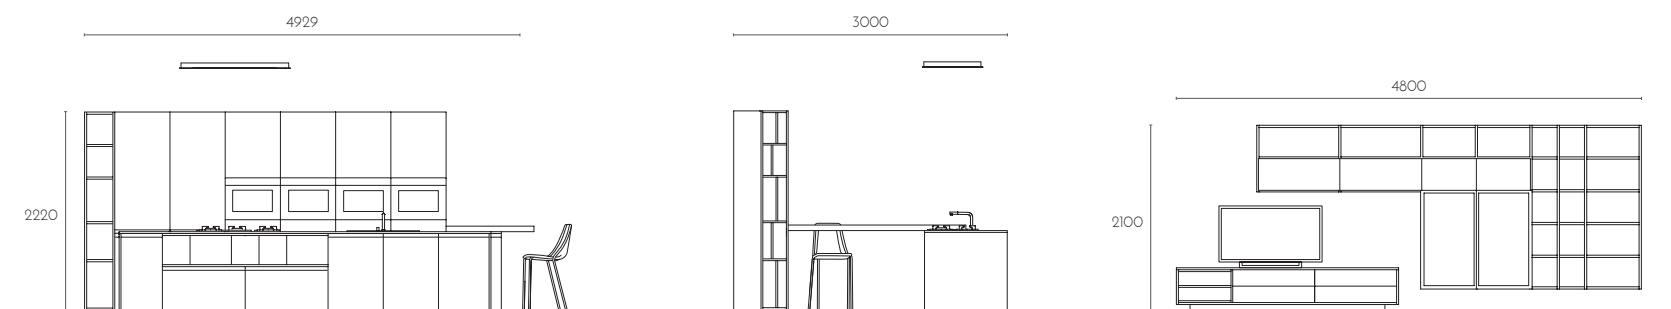

.BRIDGE/06

MELAMINICO MALTA JUTA | MELAMINICO NICHEL FINITURA OSSIDATA

ZOCCOLO
TITANIO OSSIDATO
PLINTH
OXIDISED TITANIUM

(OPZ.414)

WORK TOP E TAVOLO ALLUNGABILE
FENIX BEIGE ARIZONA
WORK TOP AND EXTENDABLE TABLE
ARIZONA BEIGE FENIX (OPT. 0748)

(OPZ. 0748)

ANTE BASI/COLONNE
MELAMINICO MALTA JUTA
BASE CABINETS/TALL CABINETS FRONTS
JUTE MORTAR MELAMINE

(OPZ.8863)

MENSOLE
GIALLO AMBRA
SHELVES
AMBER YELLOW

(OPZ.8225)

ANTE PENSILI
MELAMINICO NICHEL FINITURA OSSIDATA
UPPER CABINETS FRONTS
OXIDISED FINISH NICHEL MELAMINE

(OPZ.9660)

MANIGLIA
TITANIO (OPZ.947T)
HANDLE
TITANIUM (OPT.947T)

NIEM
SGABELLO
STRUTTURA CROMO SEDUTA BIANCO/BEIGE
(OPZ.0001)
STOOL
WHITE/BEIGE SEAT CHROME FRAMEWORK
(OPT. 0001)

LIBRERIA
MELAMINICO FANGO
BOOKCASE
MUD-COLOURED MELAMINE

(OPZ.8860)

.HEAD/07

MELAMINICO CANSIGLIO TERRA BRUCIATA | MELAMINICO SPAZZOLATO TITANIO

ZOCCOLO
TITANIO
PLINTH
TITANIUM

(OPZ.414)

WORK TOP CERAMICO
DEKTON ENTZO
CERAMIC WORK TOP
DEKTON ENTZO

ANTE BASI
MELAMINICO CANSIGLIO TERRA BRUCIATA
BASE CABINETS FRONTS
SCORCHED EARTH CANSIGLIO MELAMINE

(OPZ.1562)

ELEMENTI A GIORNO
LACCATO OPACO ANTRACITE
OPEN SHELVING UNITS
ANTHRACITE MATT LACQUERED

(OPZ.9558)

OLA
SGABELLO
STRUTTURA METALLO VERNICIATO NERO
(COD. 084OLGFC)
SEDUTA CUIO RIGENERATO BISTRO (OPZ.Z4I)
STOOL
BLACK VARNISHED METAL FRAMEWORK
(CODE 084OLGFC)
BISTRO REGENERATED LEATHER SEAT (OPT.Z4I)

ANTE COLONNE
MELAMINICO SPAZZOLATO TITANIO
TALL CABINETS FRONTS
TITANIUM BRUSHED MELAMINE

(OPZ.9665)

MANIGLIA
H62 FINITURA TITANIO
HANDLE
H62 TITANIUM FINISH