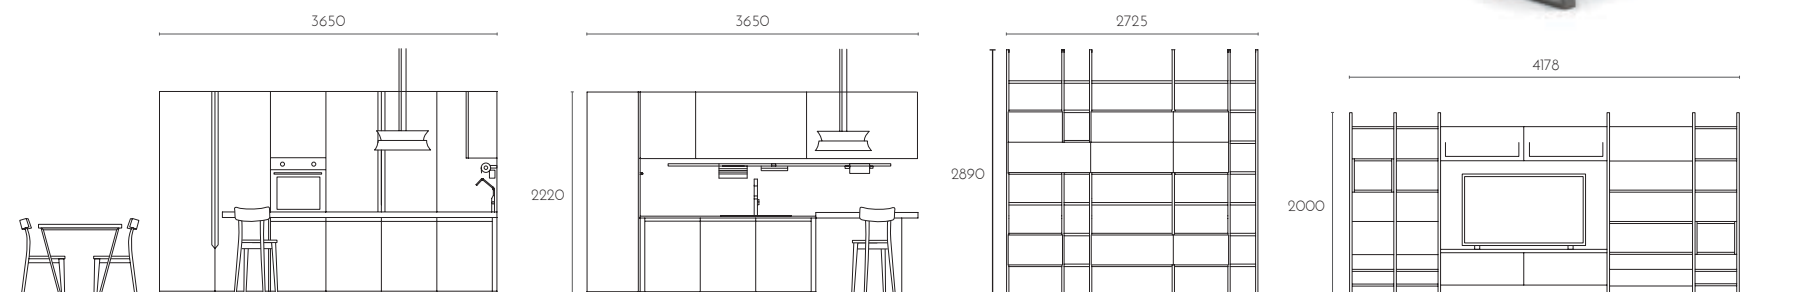

GOLA/ZOCCOLO
BRILL
FINGER RAIL/PLINTH
BRILL

(OPZ.412)

WORK TOP
LAMINATO BETON FIN. WRAKY ABSI
WORK TOP
BETON FIN. WRAKY ABSI LAMINATE

(OPZ.810)

ANTE BASI
LACCATO ARDESIA
BASE CABINETS FRONTS
SLATE GREY LACQUERED

(OPZ.9525)

MANIGLIA
947T FINITURA TITANIO
HANDLE
947T TITANIUM FINISH

PENISOLA SCORREVOLE SLIDE
FENIX BIANCO
SLIDING PENINSULA 'SLIDE'
WHITE FENIX

(OPZ.0032)

ANTE COLONNE/PENSILI
MELAMINICO CANSIGLIO BIANCO
TALL CABINETS/UPPER CABINETS FRONTS
WHITE CANSIGLIO MELAMINE

(OPZ.1561)

ELEMENTI MODULAR
ACCIAIO (OPZ. A)
MODULAR ELEMENTS
STAINLESS STEEL (OPT. A)

EPIS
SEDIA
STRUTTURA BIANCO (COD. 084EPDB)
CUSCINO CERULEO (OPZ.6091)
CHAIR
WHITE FRAMEWORK (CODE 084EPDB)
CERULEAN CUSHION (OPZ.6091)

immagina plus