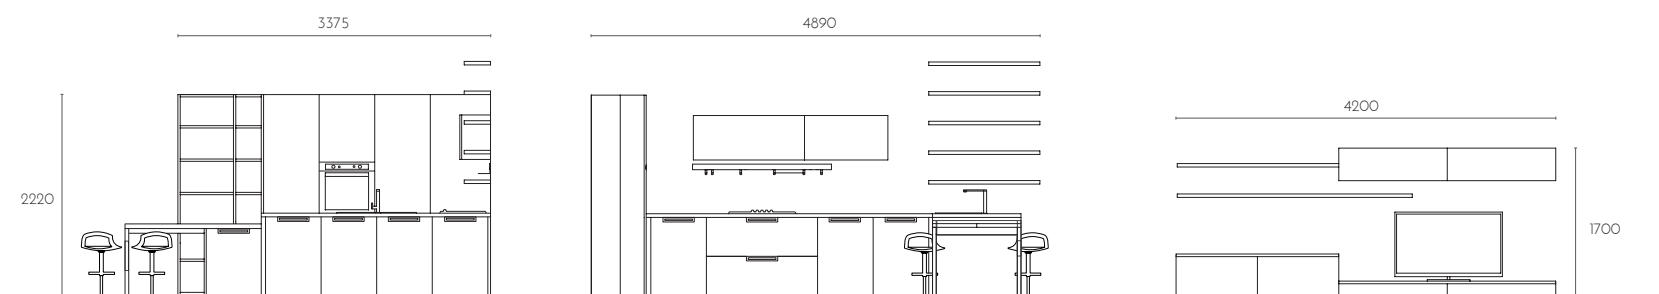

.BRIDGE/06

MELAMINICO MALTA JUTA | MELAMINICO NICHEL FINITURA OSSIDATA

ZOCCOLO
TITANIO OSSIDATO
PLINTH
OXIDISED TITANIUM

(OPZ.414)

WORK TOP E TAVOLO ALLUNGABILE
FENIX BEIGE ARIZONA
WORK TOP AND EXTENDABLE TABLE
ARIZONA BEIGE FENIX (OPT. 0748)

(OPZ. 0748)

ANTE BASI/COLONNE
MELAMINICO MALTA JUTA
BASE CABINETS/TALL CABINETS FRONTS
JUTE MORTAR MELAMINE

(OPZ.8863)

MENSOLE
GIALLO AMBRA
SHELVES
AMBER YELLOW

(OPZ.8225)

ANTE PENSILI
MELAMINICO NICHEL FINITURA OSSIDATA
UPPER CABINETS FRONTS
OXIDISED FINISH NICHEL MELAMINE

(OPZ.9660)

MANIGLIA
TITANIO (OPZ.947T)
HANDLE
TITANIUM (OPT.947T)

NIEM
SGABELLO
STRUTTURA CROMO SEDUTA BIANCO/BEIGE
(OPZ.0001)
STOOL
WHITE/BEIGE SEAT CHROME FRAMEWORK
(OPT. 0001)

LIBRERIA
MELAMINICO FANGO
BOOKCASE
MUD-COLOURED MELAMINE

(OPZ.8860)

.HEAD/07

MELAMINICO CANSIGLIO TERRA BRUCIATA | MELAMINICO SPAZZOLATO TITANIO

ZOCCOLO
TITANIO
PLINTH
TITANIUM

(OPZ.414)

WORK TOP CERAMICO
DEKTON ENTZO
CERAMIC WORK TOP
DEKTON ENTZO

ANTE BASI
MELAMINICO CANSIGLIO TERRA BRUCIATA
BASE CABINETS FRONTS
SCORCHED EARTH CANSIGLIO MELAMINE

(OPZ.1562)

ELEMENTI A GIORNO
LACCATO OPACO ANTRACITE
OPEN SHELVING UNITS
ANTHRACITE MATT LACQUERED

(OPZ.9558)

OLA
SGABELLO
STRUTTURA METALLO VERNICIATO NERO
(COD. 084OLGFC)
SEDUTA CUIO RIGENERATO BISTRO (OPZ.Z4I)
STOOL
BLACK VARNISHED METAL FRAMEWORK
(CODE 084OLGFC)
BISTRO REGENERATED LEATHER SEAT (OPT.Z4I)

ANTE COLONNE
MELAMINICO SPAZZOLATO TITANIO
TALL CABINETS FRONTS
TITANIUM BRUSHED MELAMINE

(OPZ.9665)

MANIGLIA
H62 FINITURA TITANIO
HANDLE
H62 TITANIUM FINISH