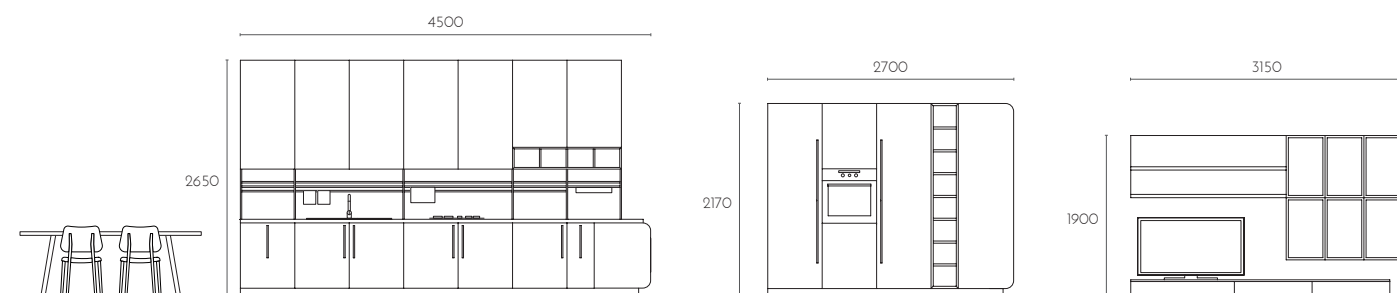

.BRIDGE/04

MELAMINICO LARICE TERRA | MELAMINICO NICHEL FINITURA OSSIDATA |
ACRILICO GRIGIO SINGAPORE

ZOCCOLO
FUMO
PLINTH
SMOKE

(OPZ.9531)

WORK TOP
FENIX FUMO
WORK TOP
SMOKE FENIX

(OPZ.0718)

ANTE BASI
MELAMINICO LARICE TERRA
BASE CABINETS FRONTS
EARTH LARCH MELAMINE

(OPZ.1829)

MANIGLIA
M40V FINITURA NERO
HANDLE
M40V BLACK FINISH

(OPZ.1829)

POK OVAL
TABLE
STRUTTURA METALLO VERNICIATO FUMO (OPZ. FU)
PIANO LARICE TERRA
TABLE
SMOKE VARNISHED METAL FRAMEWORK
EARTH LARCH COUNTERTOP

ANTE COLONNE
MELAMINICO NICHEL FINITURA OSSIDATA
TALL CABINETS FRONTS
OXIDIZED FINISH NICHEL MELAMINE

(OPZ.9660)

ELEMENTI MODULAR
BRUNITO (OPZ. B)
MODULAR ELEMENTS
BURRISHED (OPT. B)

(OPZ.9660)

ANTE PENSILI
ACRILICO GRIGIO SINGAPORE
UPPER CABINETS FRONTS
SINGAPORE GREY ACRYLIC

(OPZ.9575)

JOE
SEDIA
STRUTTURA METALLO VERNICIATO GRIGIO KENIA
(COD. 084JODKC)
SEDUTA IMBOTTITO TESSUTO TERRA DI SIENA
(OPZ. 365)
CHAIR
KENYA GREY VARNISHED METAL FRAMEWORK
(CODE 084JODKC)
SIENNA PADDED FABRIC SEAT (OPZ. 365)

.BRIDGE/05

MELAMINICO LARICE BAGLIA | MELAMINICO GRIGIO SASSO |
MELAMINICO NICHEL FINITURA OSSIDATA

ZOCCOLO
TITANIO OSSIDATO
PLINTH
OXIDISED TITANIUM

(OPZ.414)

WORK TOP
FENIX FUMO
WORK TOP
SMOKE FENIX

(OPZ.0718)

ANTE BASI/COLONNE
MELAMINICO LARICE BAGLIA
BASE CABINETS/TALL CABINETS FRONTS
BAGLIA LARCH MELAMINE

(OPZ.1826)

MANIGLIA
FUSION FINITURA TITANIO (OPZ.FU12)
HANDLE
FUSION TITANIUM FINISH (OPT.FU12)

(OPZ.1826)

ELEMENTI A GIORNO IN LAMIERA
CONCHIGLIA
METAL SHEET OPEN SHELVING UNITS
SHELL

(OPZ.7403)

ANTE PENSILI
MELAMINICO GRIGIO SASSO
MELAMINICO NICHEL FINITURA OSSIDATA
UPPER CABINETS FRONTS
PEBBLE GREY MELAMINE
OXIDIZED FINISH NICHEL MELAMINE

(OPZ.9650)

(OPZ.9660)